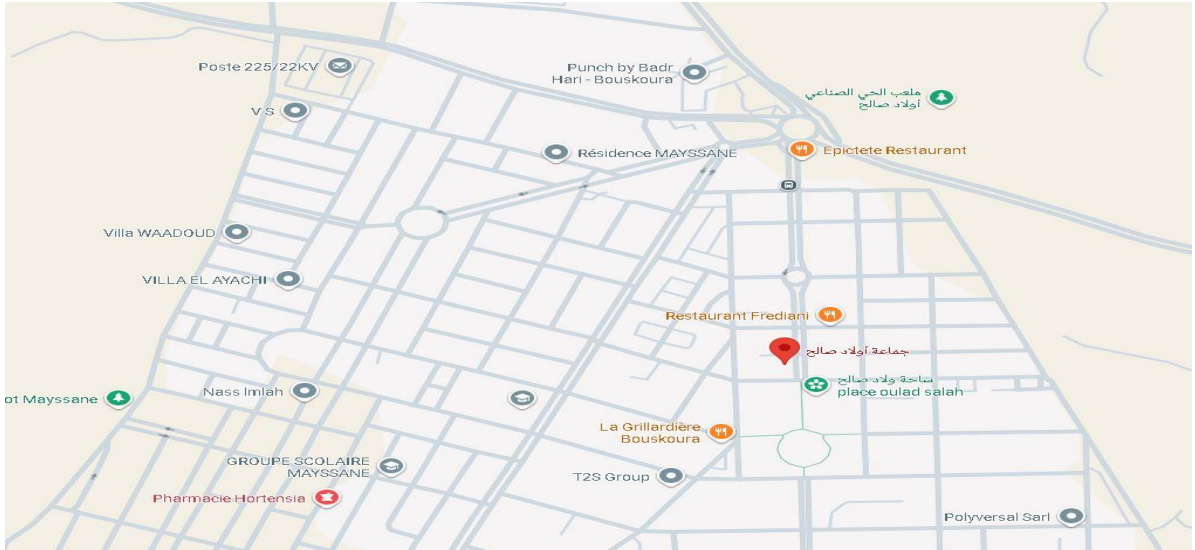

مقر جماعة أولاد صالح: الحي الصناعي، تقاطع شارع الساقية الحمراء و أولاد حريز .

مقر الملحقة 1 : دوار الهوارة جمعة سيدي العياشي أولاد صالح .

مقر الملحقة 2 : تجزئة النصر مقتصرة على خدمة تصحيح الامضاءات .